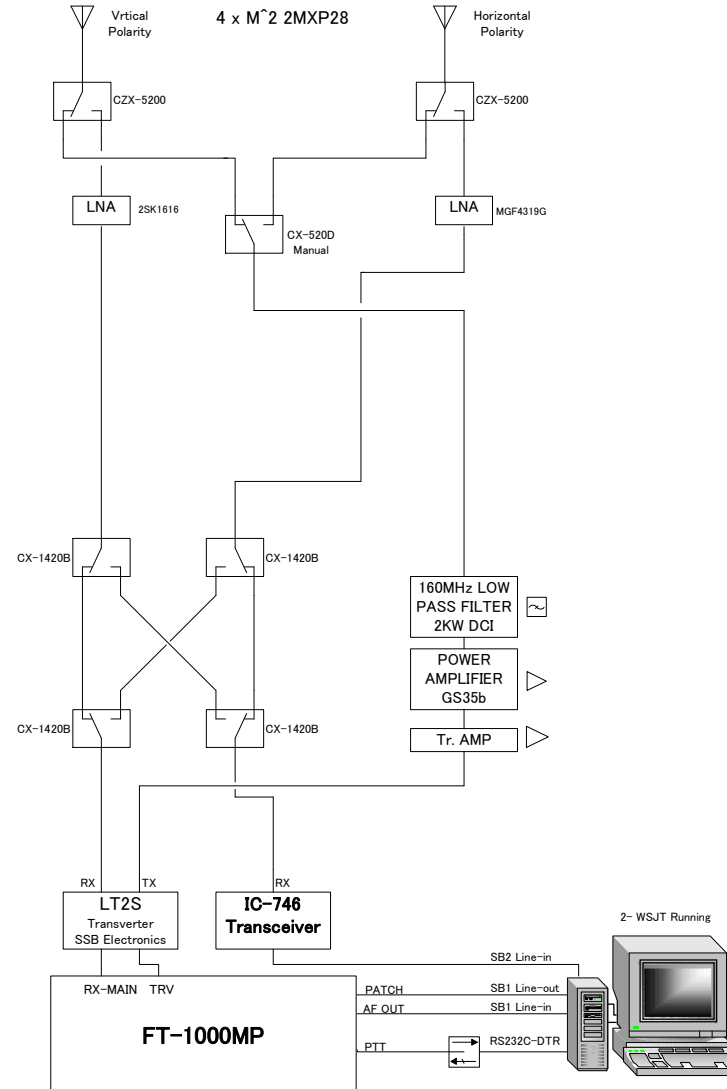

# JH5FOQ 2mEME SETUP

◆ CW / WSJT Version (2005)

◆ WSJT / Version (2007)