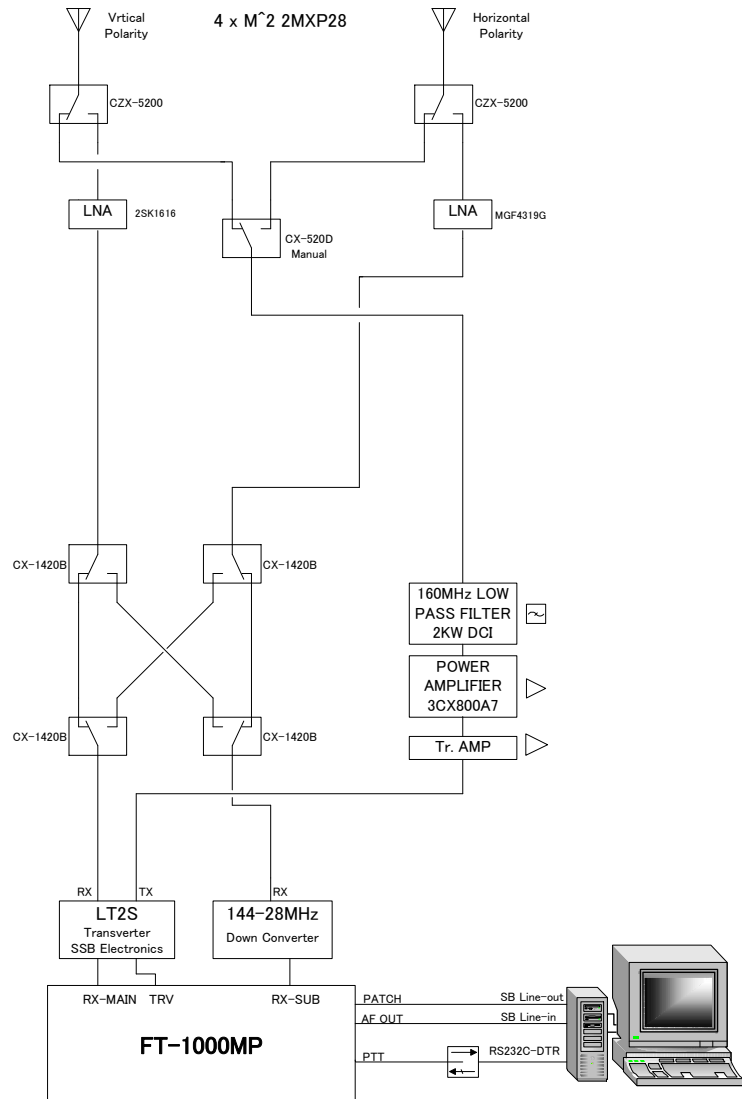

# JH5FOQ 2mEME SETUP

◆ CW / WSJT Version (2005)

◆ WSJT / Version (2007)